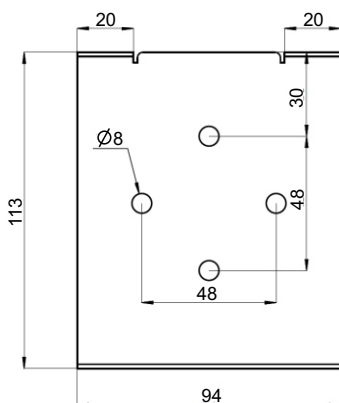

Screenové rolety Novum držáky válce

Stěnový držák č.1 kulatý - standard

Stěnový držák č.2 hranatý
možno vyrobit atyp pro pravotočivou montáž

Stěnový držák č.3 hranatý
možno vyrobit atyp pro pravotočivou montáž