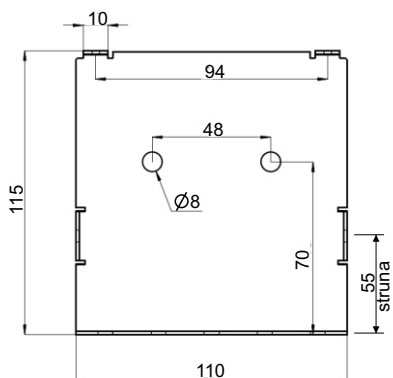

Screenové rolety Novum držáky válce

Stěnový držák č.1 kulatý - standard

Stěnový držák č.2 hranatý
možno vyrobit atyp pro pravotočivou montáž

Stěnový držák č.3 hranatý
možno vyrobit atyp pro pravotočivou montáž