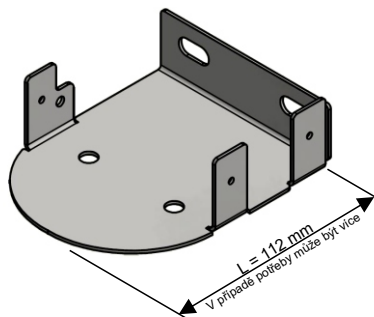

Screenové rolety Novum držáky válce

Stěnový držák č.1 kulatý - standard

Stěnový držák č.2 hranatý
možno vyrobit atyp pro pravotočivou montáž

Stěnový držák č.3 hranatý
možno vyrobit atyp pro pravotočivou montáž

Stropní držák č.4 hranatý

Screenové rolety Novum držáky spodní

Držák č.1 - standard

Držák č.3

Držák č.4

Držák č.5

Držák č.6