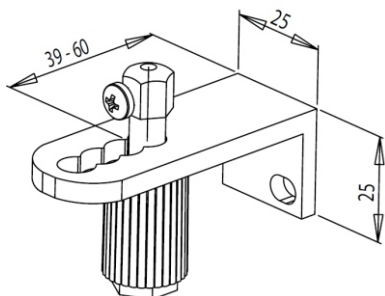

Screenové rolety Novum držáky spodní

Držák č.1 - standard