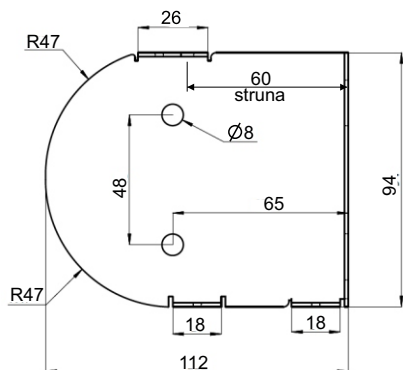

Screenové rolety Novum držáky válce

Stěnový držák č.1 kulatý - standard

Stěnový držák č.2 hranatý
možno vyrobit atyp pro pravotočivou montáž

Stěnový držák č.3 hranatý
možno vyrobit atyp pro pravotočivou montáž

Stropní držák č.4 hranatý

Screenové rolety Novum držáky spodní

Držák č.1 - standard

Držák č.3

Držák č.4

Držák č.5

Držák č.6