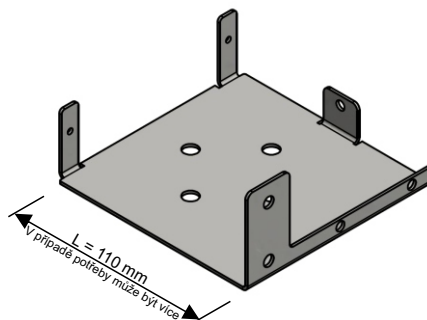

Screenové rolety Novum držáky válce

Stěnový držák č.1 kulatý - standard

Stěnový držák č.2 hranatý
možno vyrobit atyp pro pravotočivou montáž

Stěnový držák č.3 hranatý
možno vyrobit atyp pro pravotočivou montáž

Stropní držák č.4 hranatý

Screenové rolety Novum držáky spodní

Držák č.1 - standard

Držák č.3

Držák č.4

Držák č.5

Držák č.6