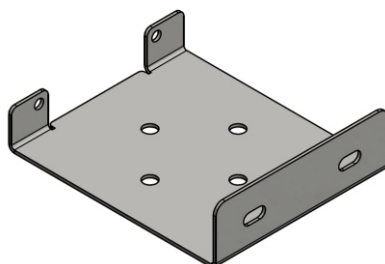

Screenové rolety Novum držáky válce

Stěnový držák č.1 kulatý - standard

Stěnový držák č.2 hranatý
možno vyrobit atyp pro pravotočivou montáž

Stěnový držák č.3 hranatý
možno vyrobit atyp pro pravotočivou montáž

Stropní držák č.4 hranatý

Screenové rolety Novum držáky spodní

Držák č.1 - standard

Držák č.3

Držák č.4

Držák č.5

Držák č.6