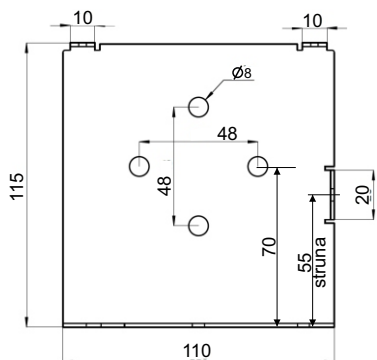

Screenové rolety Novum držáky válce

Stěnový držák č.1 kulatý - standard

Stěnový držák č.2 hranatý
možno vyrobit atyp pro pravotočivou montáž

Stěnový držák č.3 hranatý
možno vyrobit atyp pro pravotočivou montáž