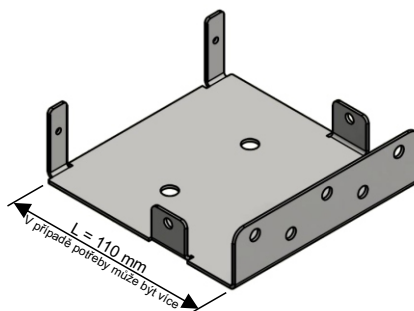

Screenové rolety Novum držáky válce

Stěnový držák č.1 kulatý - standard

Stěnový držák č.2 hranatý
možno vyrobit atyp pro pravotočivou montáž

Stěnový držák č.3 hranatý
možno vyrobit atyp pro pravotočivou montáž

Stropní držák č.4 hranatý

Screenové rolety Novum držáky spodní

Držák č.1 - standard

Držák č.3

Držák č.4

Držák č.5

Držák č.6