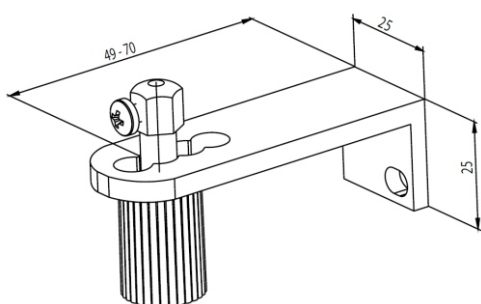

Screenové rolety Novum držáky spodní

Držák č.3